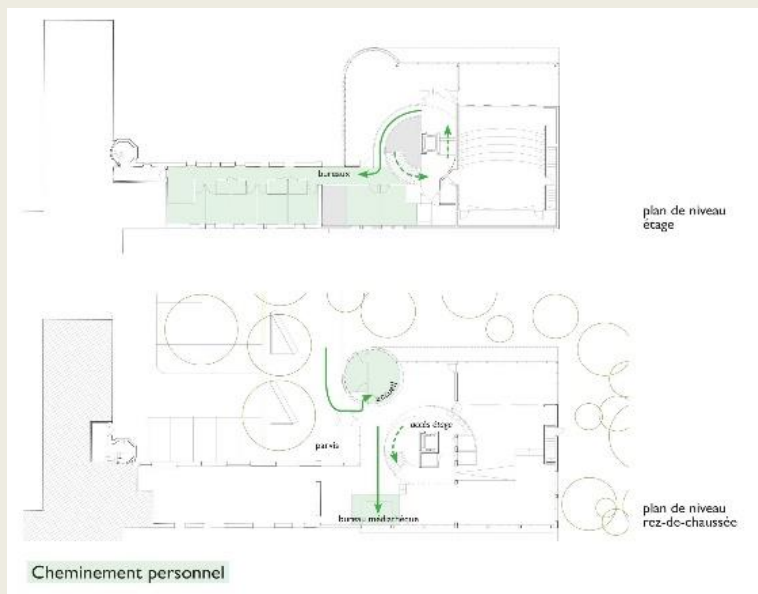

MEDIATHEQUE SOLLIES-PONT

Descriptif de l'opération

Rénovation et extension d'une médiathèque comprenant une aile existante de 226m² sur deux niveaux et une extension de 840m² sur deux niveaux.

Le bâtiment est prévu pour accueillir une bibliothèque adulte et jeunesse, des espaces de lecture, d'exposition, une salle multimédia et un auditorium.

Maitrise d'ouvrage

Mairie de Solliès-Pont

Maitrise d'œuvre

- LAND
- KANJU
- ADRET
- BETREC
- IGETEC ACOUSTIQUE

Détail de l'opération

Montant H.T. des travaux 2 100 000 €

Superficie 1 100 m²

Dates de réalisation